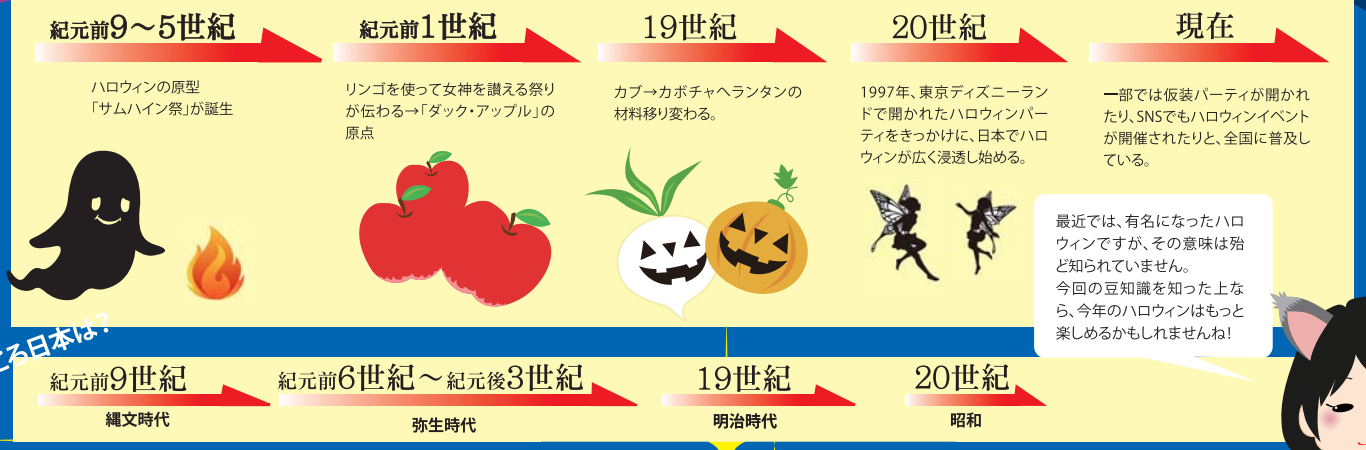

ハロウィン 伝来の歴史をチェック!

最近では、有名になったハロウィンですが、その意味は殆ど知られていません。今回の豆知識を知った上なら、今年のハロウィンをもっと楽しめるかもしれませんね!

そのころ日本は?

豆知識その3

起源にリンゴあり?

ハロウィンの定番ゲームに「ダック・アップル」といって、手を使わずに水に浮かんだリンゴを取るというゲームがあります。

このリンゴの起源は、ローマ人がもたらしたと言われてます。ローマ人が昔のイギリスに進出した際、果実・果樹・果樹園の女神を讃える祭りとケルトの文化が融合しました。その女神のシンボルがリンゴだったので。

イギリス編 カボチャではなくカブを使う?!

ハロウィンと言えば、カボチャをくりぬいて作ったランタンですよね。しかし、本来はカブを使っていたのは知っていますか?

カブを使っていたのはアイルランドが始まりです。19世紀にアイルランド人の多くがアメリカへ渡米しましたが当時のアメリカでは、カボチャが多く生産されており、加工も簡単だったためカボチャに移り変わったと言われています。現在では、アイルランドやスコットランドなどで、まだカブのランタンを作る習慣が残っています。

※ハロウィンの歴史や逸話には所説あります。